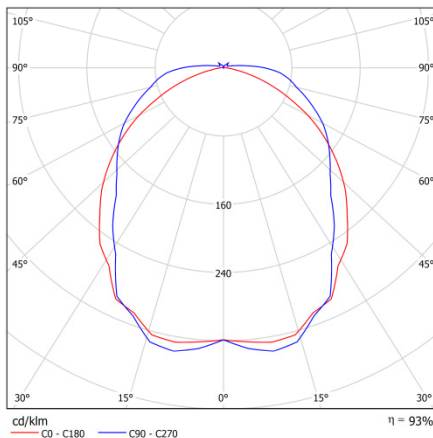

Producto seleccionado: Citadel 4 SLI-CT4EP-48-454 C/R

Imagen Producto

Dibujo / Dimensiones

Tipo de Lámpara

T5

Emisión de luz

Datos técnicos

Código	717220
Modelo	SLI-CT4EP-48-454 C/R
Montaje	Sobreponer ó Suspender
Descripción	Luminario con protección IP67 Tipo HI- Bay
Lugar de uso	Interiores y Exteriores
Cuerpo (Housing)	Fibra de vidrio reforzada con poliéster y Difusor 100% acrílico virgen de alto Impacto.
Acabado (color, reflectancia)	Cuerpo gris claro y Difusor traslucido Herrajes y seguros de acero inoxidable
Longitud (mm)	1319
Ancho (mm)	371
Altura (mm)	151
Tipo de Distribución	Directa Simétrica
Sistema Óptico	Reflector de aluminio especular de alta eficiencia. Difusor 91.5% de Transmisión de luz.
Rendimiento del luminario (LOR)	93 %
Tipo de Lámpara	4 x F54T5/841
Equipo de control	Balastro electrónico E. Rápido Prog. 4 x 54 W F.P. >0,98, T.H.D. <10%, F.B. 1.00
Tensión de Red (V)	120V a 277V voltaje universal
Potencia (W) Sistema	240 W